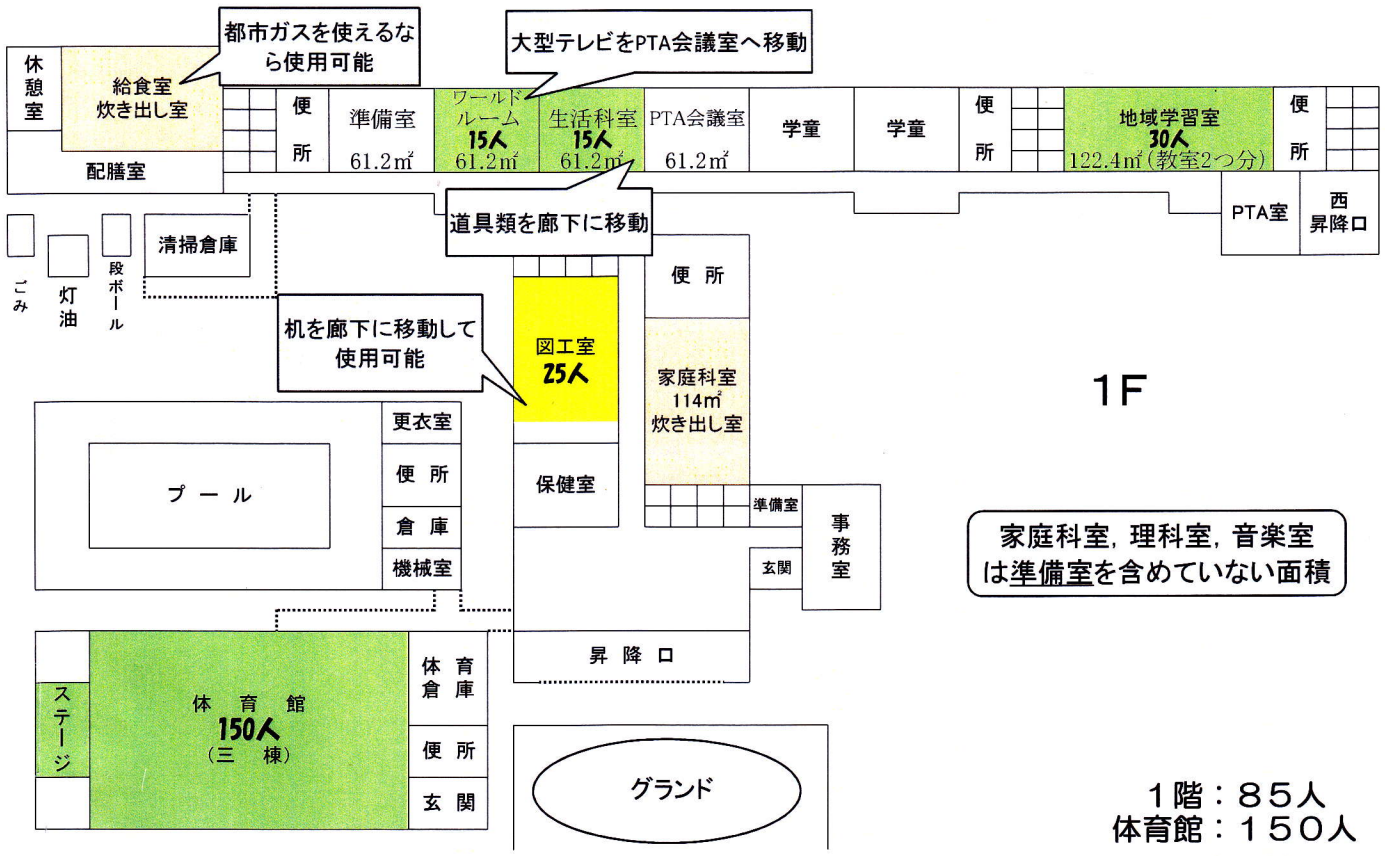

平成26年度 小竹小学校教室配置図

合計：465人