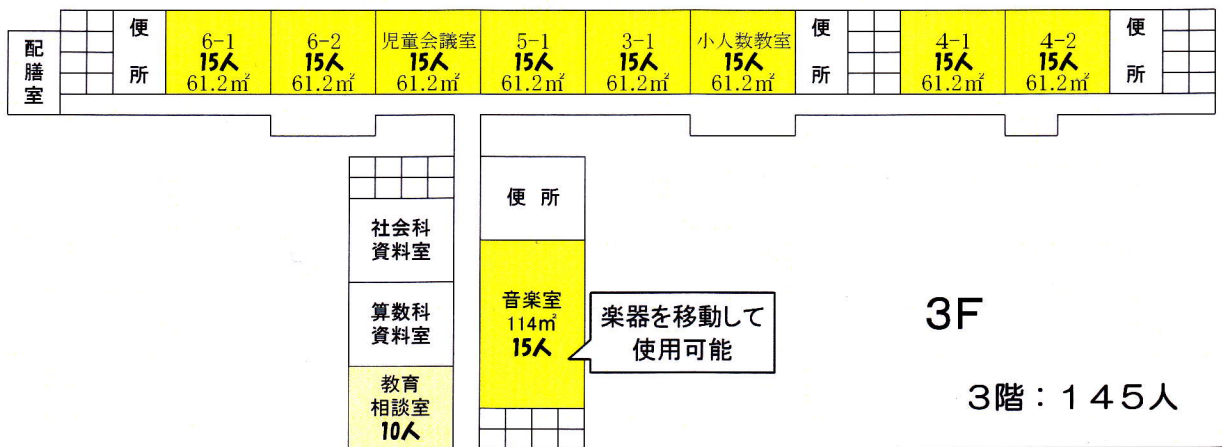

平成26年度 小竹小学校教室配置図

合計：465人