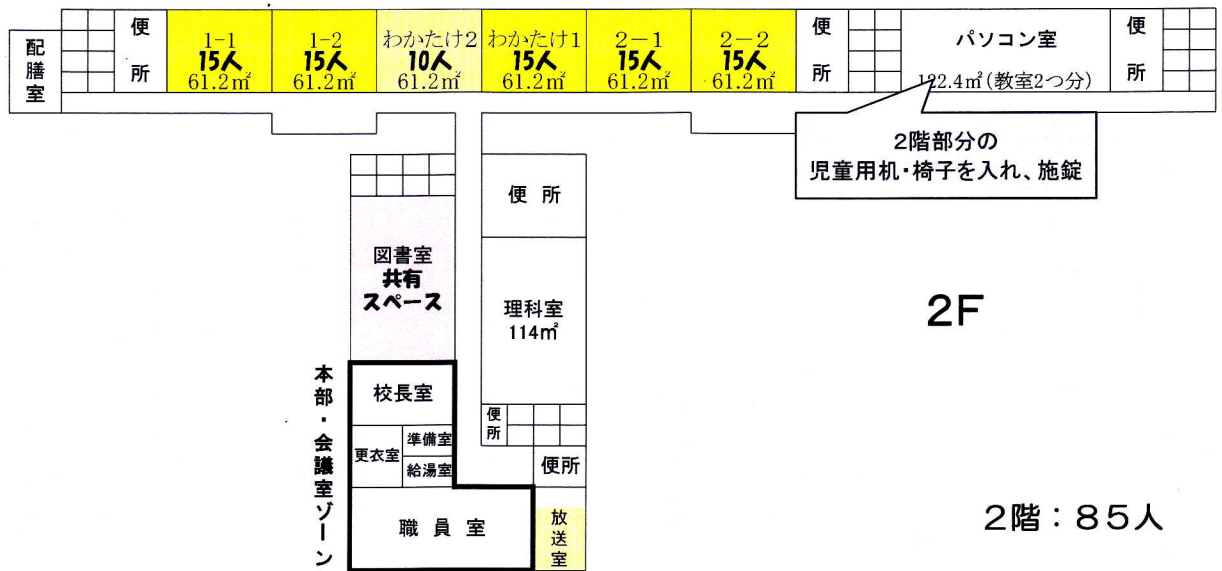

平成26年度 小竹小学校教室配置図

合計：465人